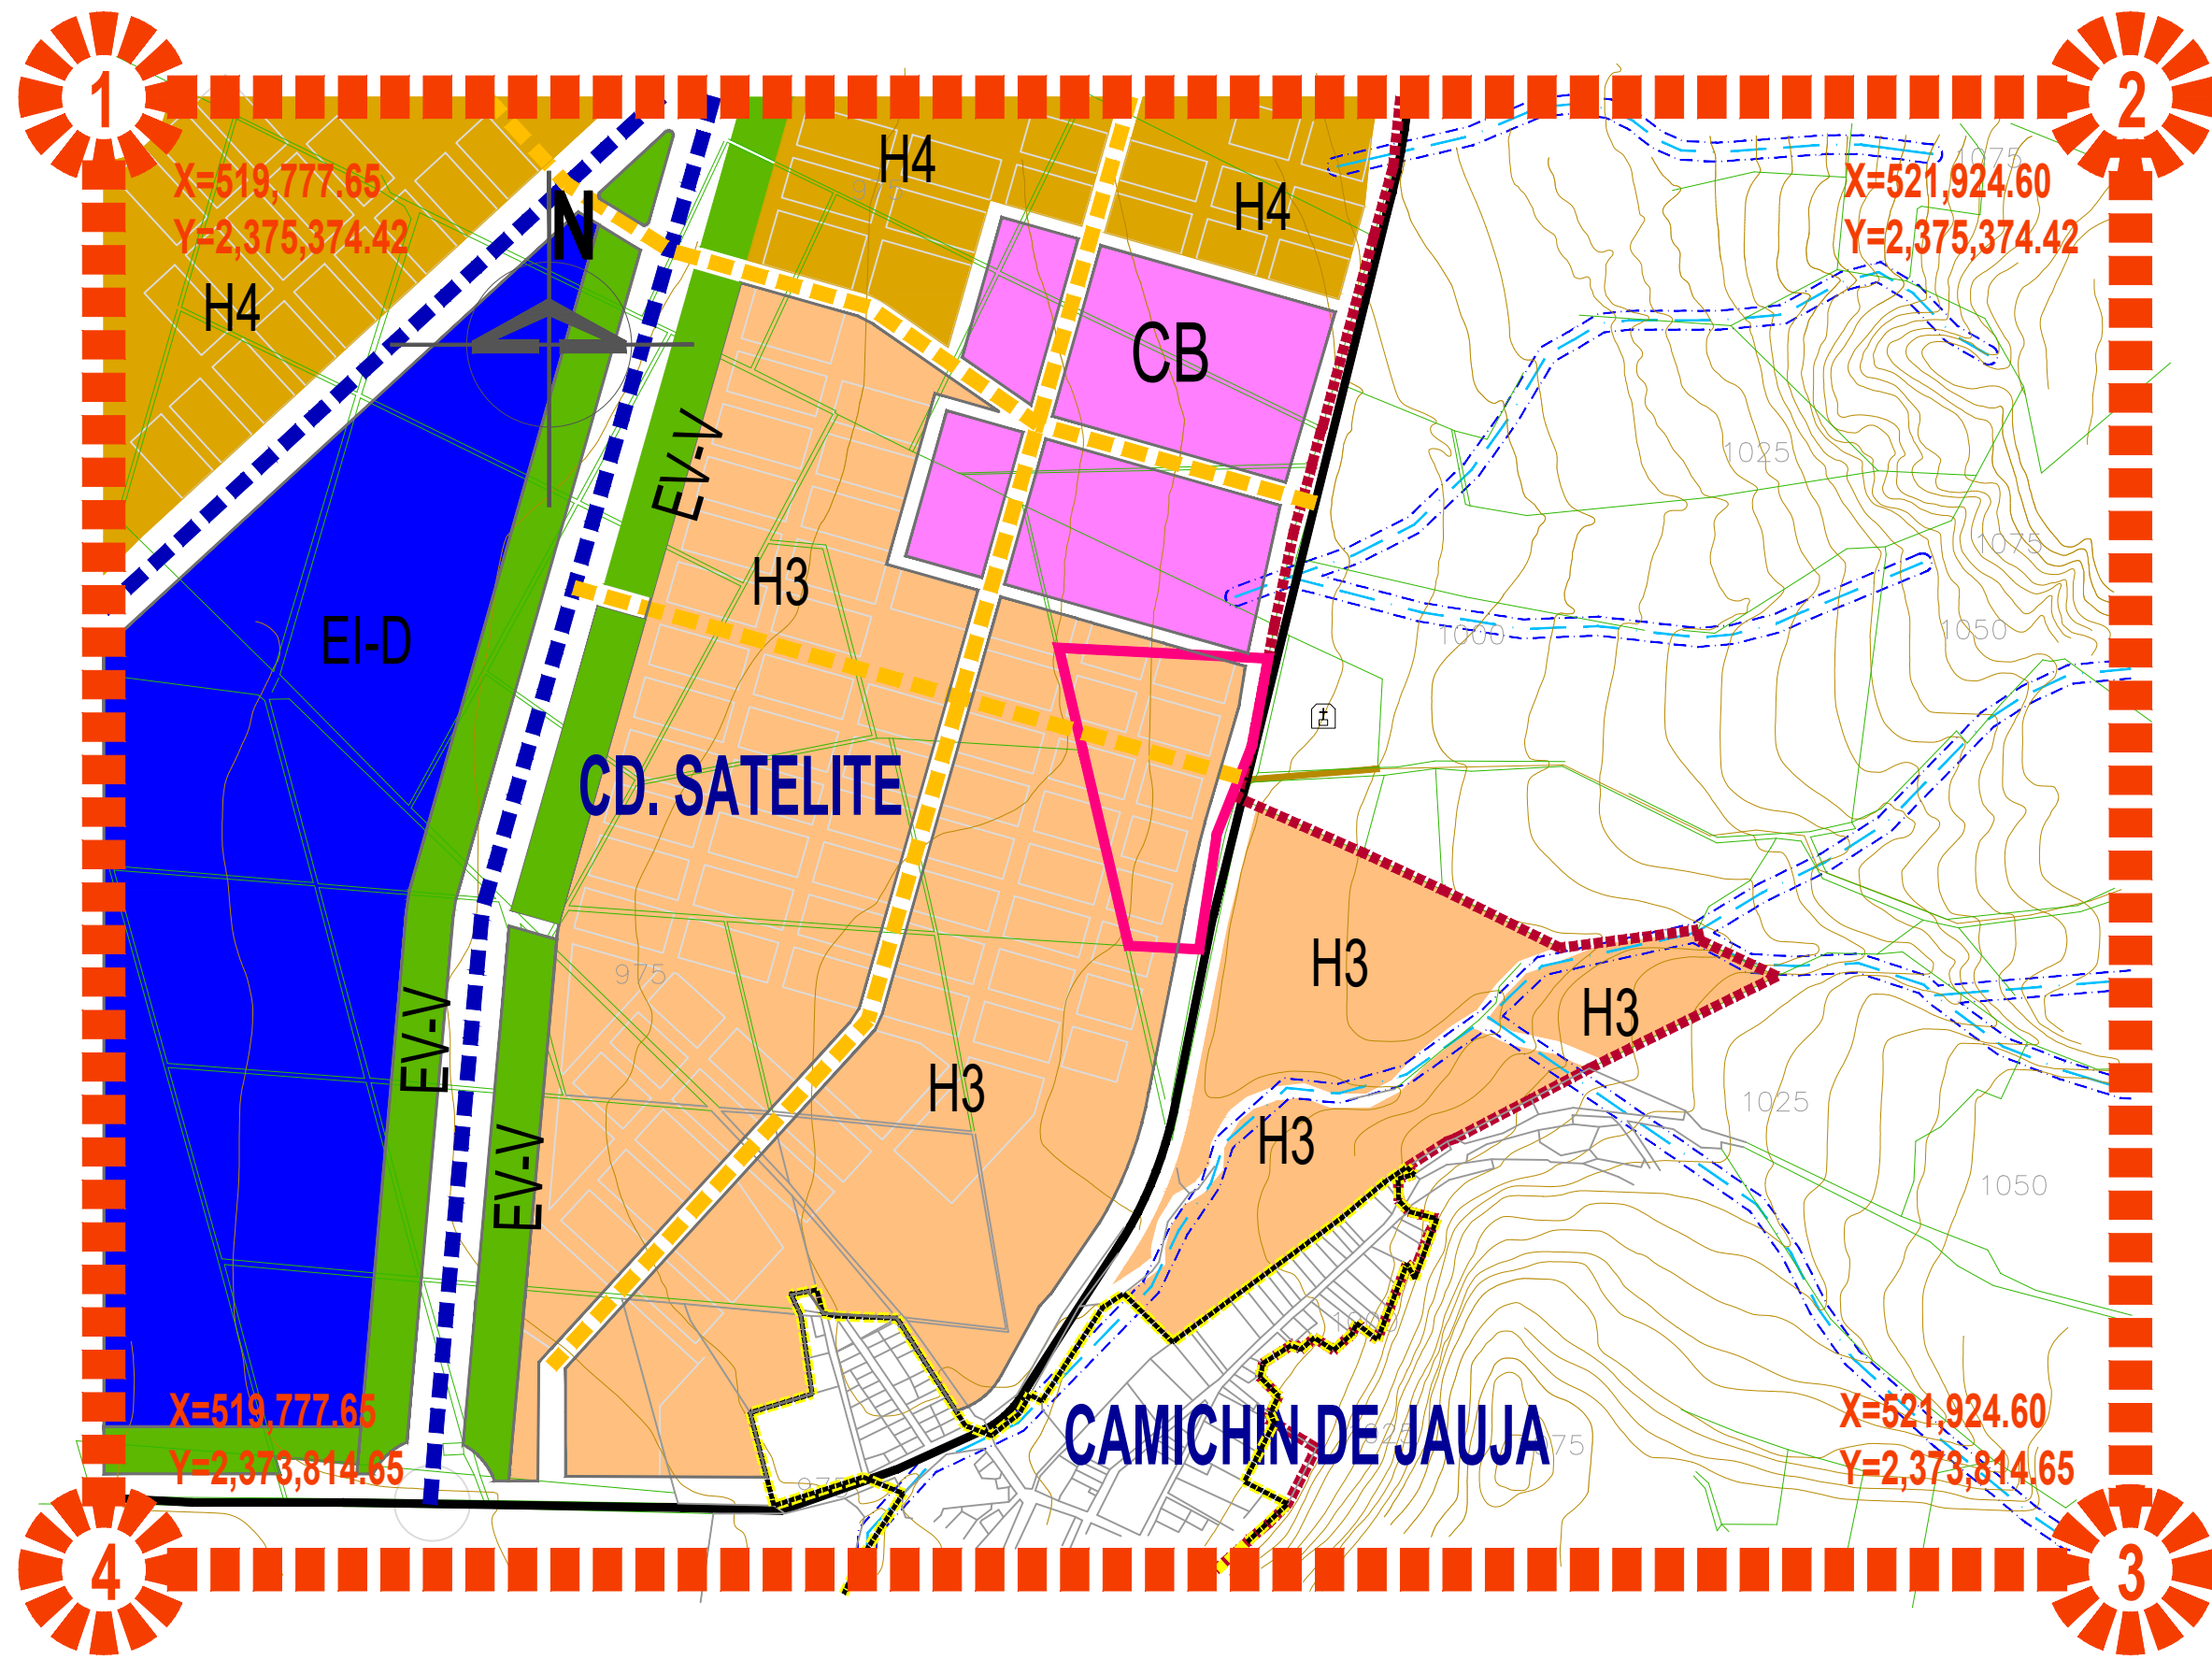

**PROGRAMA PARCIAL
DE URBANIZACION
"VALENTIN CAMPA"**

**MUNICIPIO DE
TEPIC, NAYARIT**

SIMBOLOGIA:

USOS Y DESTINOS PDU CD. SATELITE

- H4 HABITACIONAL DENSIDAD ALTA H4
- H3 HABITACIONAL DENSIDAD MEDIA H3
- CB COMERCIO BARRIAL DENSIDAD MEDIA
- E-I-D EQUIPAMIENTO DISTRITAL
- EV-V ESPACIOS VERDES TIPO VECINAL

SIMBOLOGIA CONVENCIONAL

- AREA DE APLICACION
- AREA DE ESTUDIO
- ESCURRIMIENTOS
- LIMITE DE AREA URBANA
- LIMITE DE CD. SATELITE
- TRAZA URBANA
- VR.-CARRETERA CAMICHIN-S.
- VP.PROPUESTA CD. SATELITE
- VC. PROPUESTA CD. SATELITE

ANTECEDENTES

CONTENIDO:

**PLANO REFERENCIA
PDU CD. SATELITE**

ARCHIVO DIGITAL

PLANO

ELABORO

A.2

0 10 50 100
ESCALA GRAFICA EN METROS
1 : 1 0 0 0 0

FRACCIONAMIENTO SOCIAL PROGRESIVO