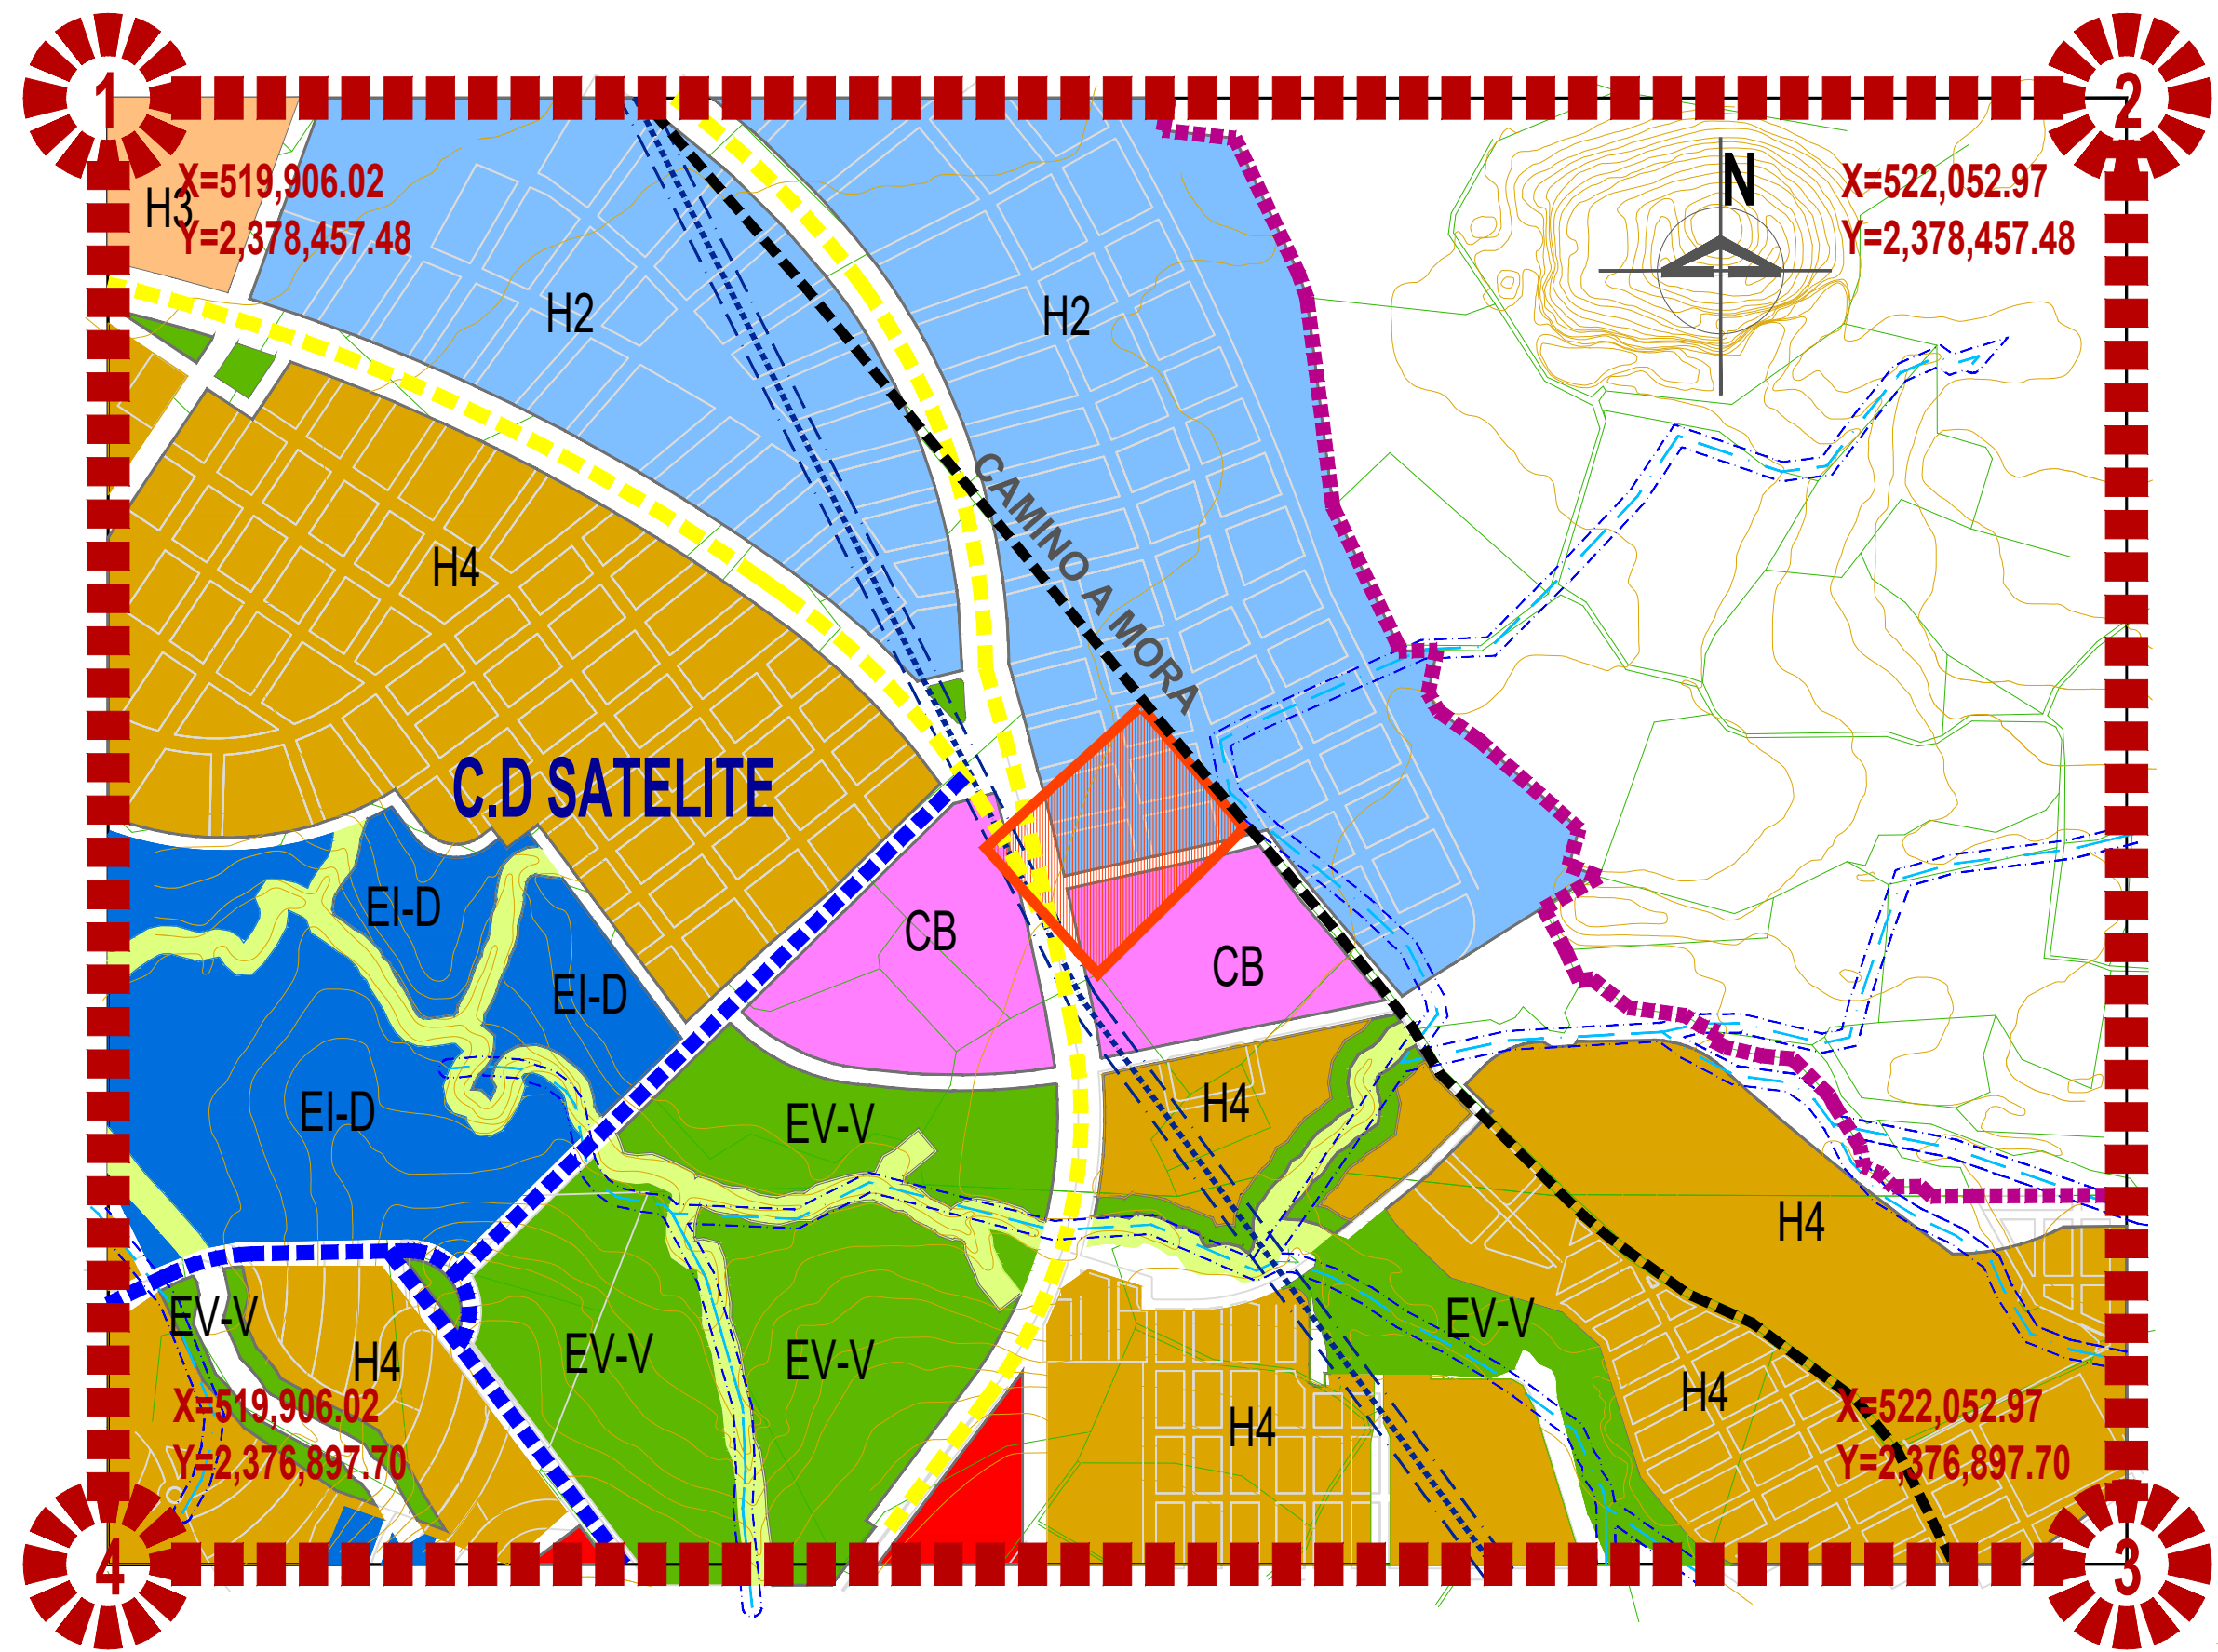

**PROGRAMA PARCIAL DE URBANIZACION "LOMAS DEL VALLE"**

**MUNICIPIO DE TEPIC, NAYARIT**

SIMBOLOGIA:

- USOS Y DESTINOS PDU CD. SATELITE
- H4 HABITACIONAL DENSIDAD ALTA H4
  - H3 HABITACIONAL DENSIDAD MEDIA H3
  - H2 HABITACIONAL DENSIDAD BAJA H2
  - CB COMERCIO BARRIAL DENSIDAD MEDIA
  - EI-D EQUIPAMIENTO DISTRICTAL
  - EV-V ESPACIOS VERDES TIPO VECINAL
  - MD MIXTO DISTRICTAL DENSIDAD ALTA

SIMBOLOGIA CONVENCIONAL

- AREA DE APLICACION
- AREA DE ESTUDIO
- ESCURRIMIENTOS
- LINEAS CFE
- LIMITE DE PARCELAS
- CAMINO A MORA
- VP.PROPUESTA CD. SATELITE
- VC. PROPUESTA CD. SATELITE
- LIMITE DE CD. SATELITE
- TRAZA URBANA

**ANTECEDENTES**

CONTENIDO:  
**PLANO REFERENCIA PDU CD. SATELITE**

ARCHIVO DIGITAL	PLANO
ELABORO	<b>A.2</b>
 ESCALA GRAFICA EN METROS 1 : 1 0 0 0 0	
	

**FRACCIONAMIENTO SOCIAL PROGRESIVO**